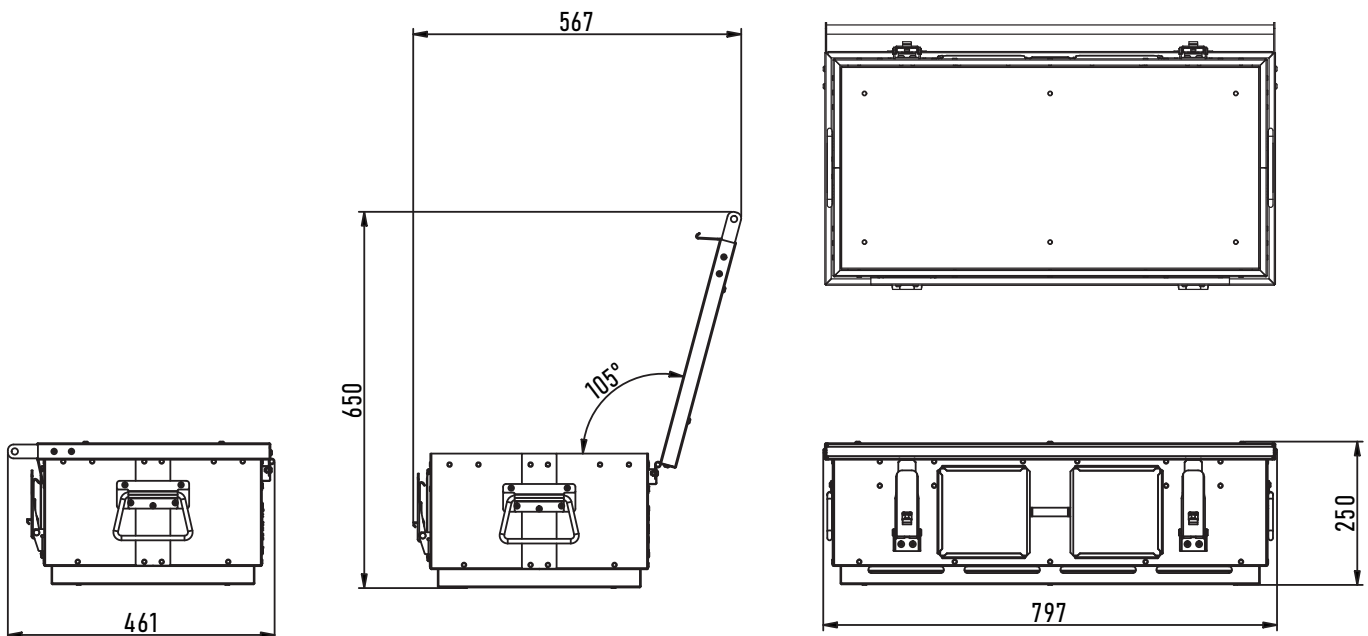

Abweichende Abmessungen auf Anfrage.