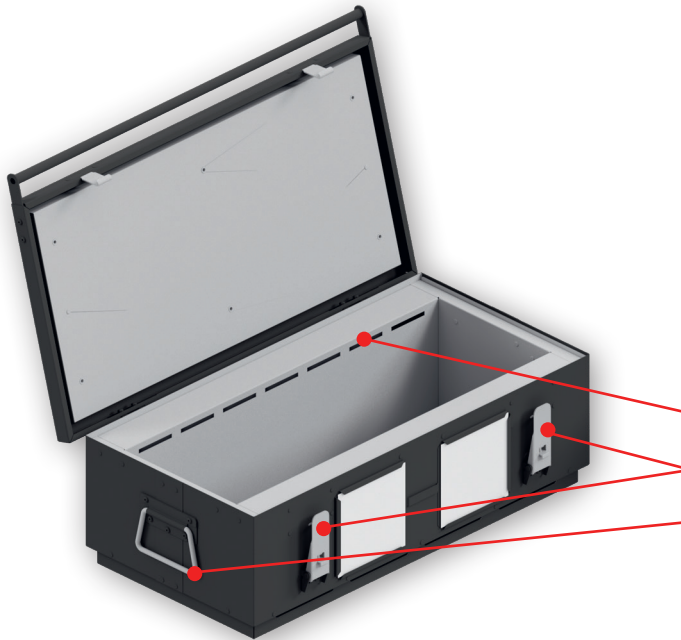

Technische Daten

Außenmaße	L x B x H · 797 x 461 x 250 mm
Innenmaße	L x B x H · 700 x 250 x 200 mm
Maße geöffnet	L x B x H · 797 x 567 x 650 mm
Zugelassener Energieinhalt	3,5 kWh (max)
Nutzvolumen	35 Liter
Leergewicht max.	40 kg
Gesamtgewicht max.	77 kg
Zulassung	ADR konform*

*In Abhängigkeit des jeweiligen Zelltyps (Zellgeometrie, Zellchemie)

Gasfiltersystem

Verriegelungssystem

Transportgriffe